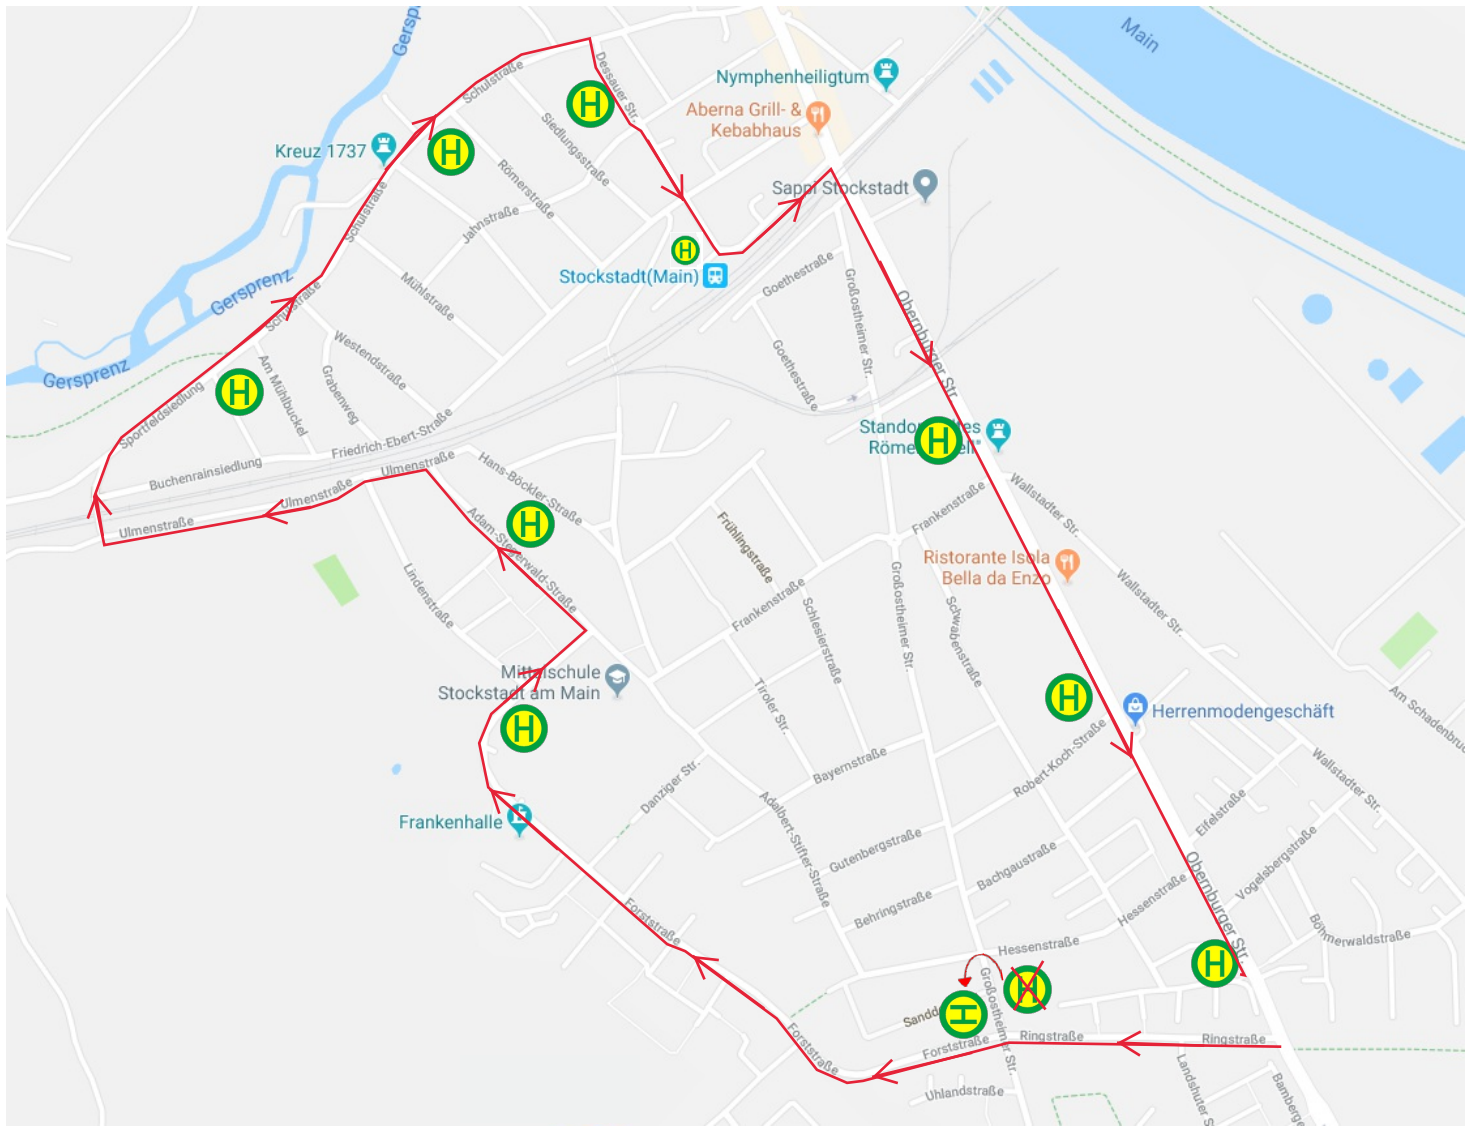

Voraussichtlich ab Mitte März bis Mitte/Ende Mai wird zusätzlich die Hauptstraße im Bereich der Schulstraße gesperrt werden. Die Fertigstellung der Gesamtmaßnahme wird vermutlich Mitte Dezember 2018 sein.

Linie 677 / Nachtverkehr zwischen Darmstadt und Aschaffenburg

Die Linie 677 wird über die Bundesstraße 26 umgeleitet. Während der Baumaßnahme fährt der Bus über die Obernburger Straße, An der Dohne, Industriestraße. Dadurch entfallen folgende Haltestellen: Rathaus, Carl-Wirth-Straße, Papierfabrik beidseitig, Fa. Kimmich beidseitig, Vogelsbergstraße und Dreispitz beidseitig.

Es werden nur die Haltestellen Industriestraße, Am Sandnickel und An der Dohne jeweils beidseitig bedient.

Grundsätzlich bitten wir Sie, auch die Aushänge an den Haltestellen sowie Veröffentlichungen der jeweiligen Linienbusbetreiber zu beachten.

Entsprechende Informationen hierzu finden Sie unter:

www.kvg-mobil.de und www.vab-info.de

Linienführung der Linie 3 und 52 ab 14.02.2018

**3****Hbf/ROB → Leider → Waldfriedhof → Stockstadt (Sonderfahrplan ab 14.02.2018)**