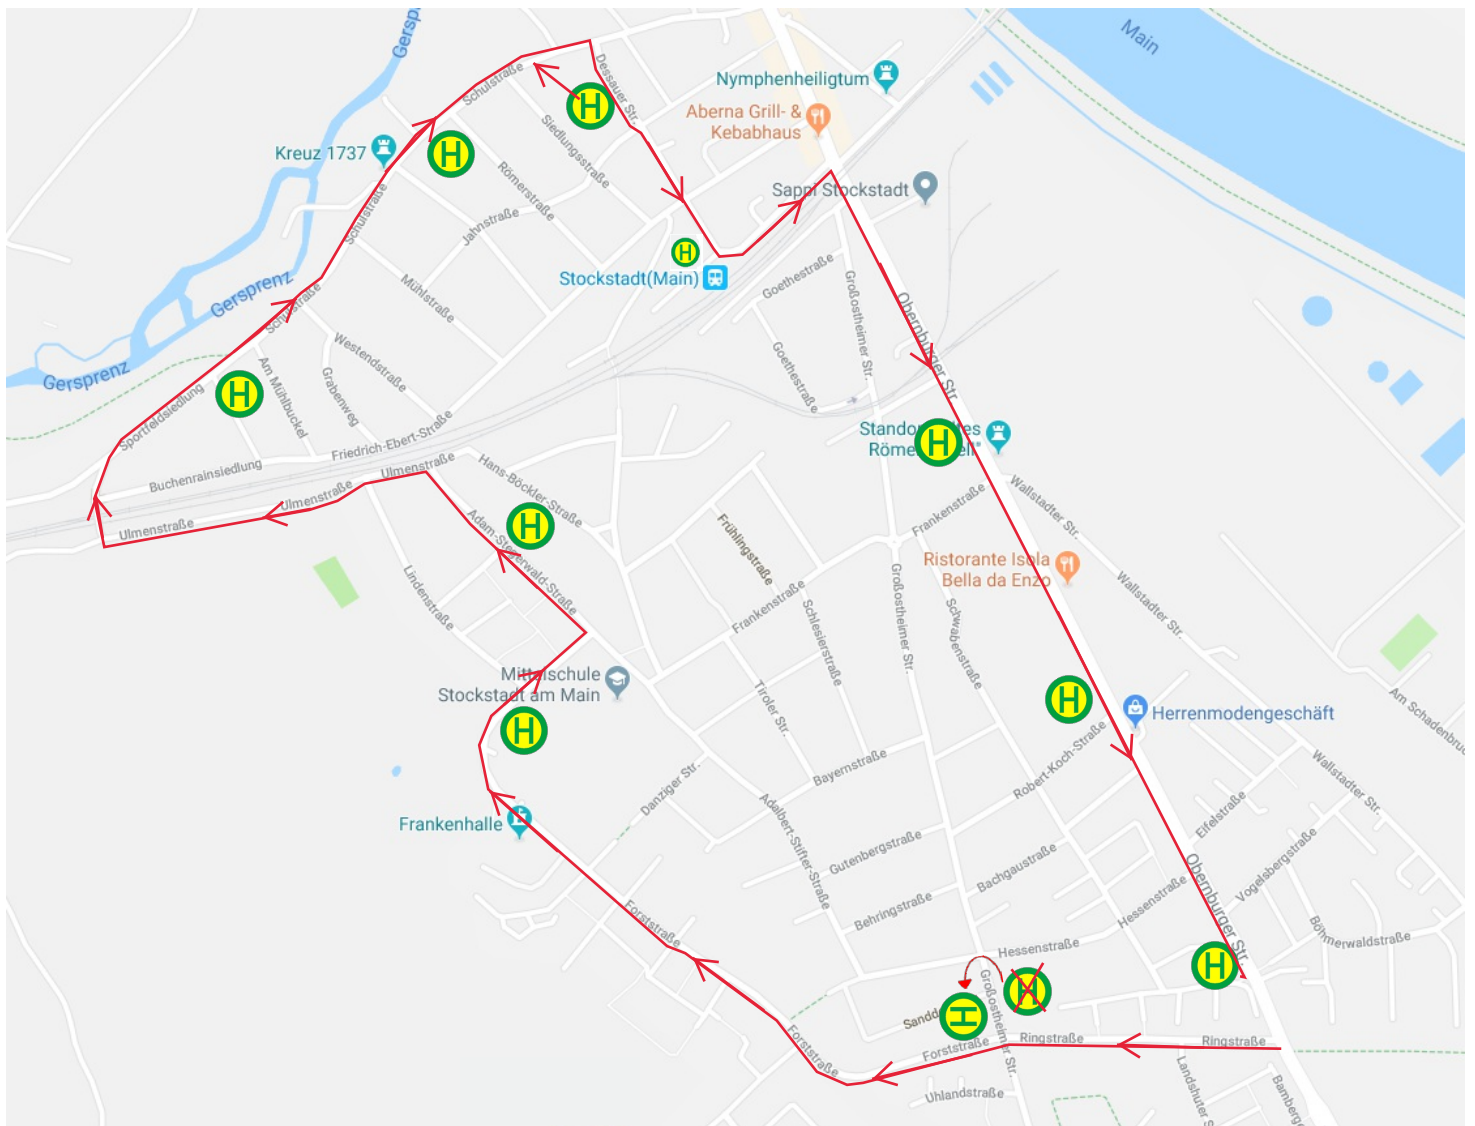

Linienführung der Linie 3 und 52 ab 27.02.2018

Achtung: Die Bushaltestelle "Grundschule" wurde von der Dessauer-Str. in die Schulstraße (Höhe Einfahrt Grundschulparkplatz) verlegt)

3

Hbf/ROB → Leider → Waldfriedhof → Stockstadt (Sonderfahrplan ab 14.02.2018)

Stadtwerke Aschaffenburg, Werkstr. 2, 63739 Aschaffenburg, (06021) 150 66 66, verkehrsbetrieb@stwab.de

Am 24.12. und 31.12. Verkehr wie Sonntag.