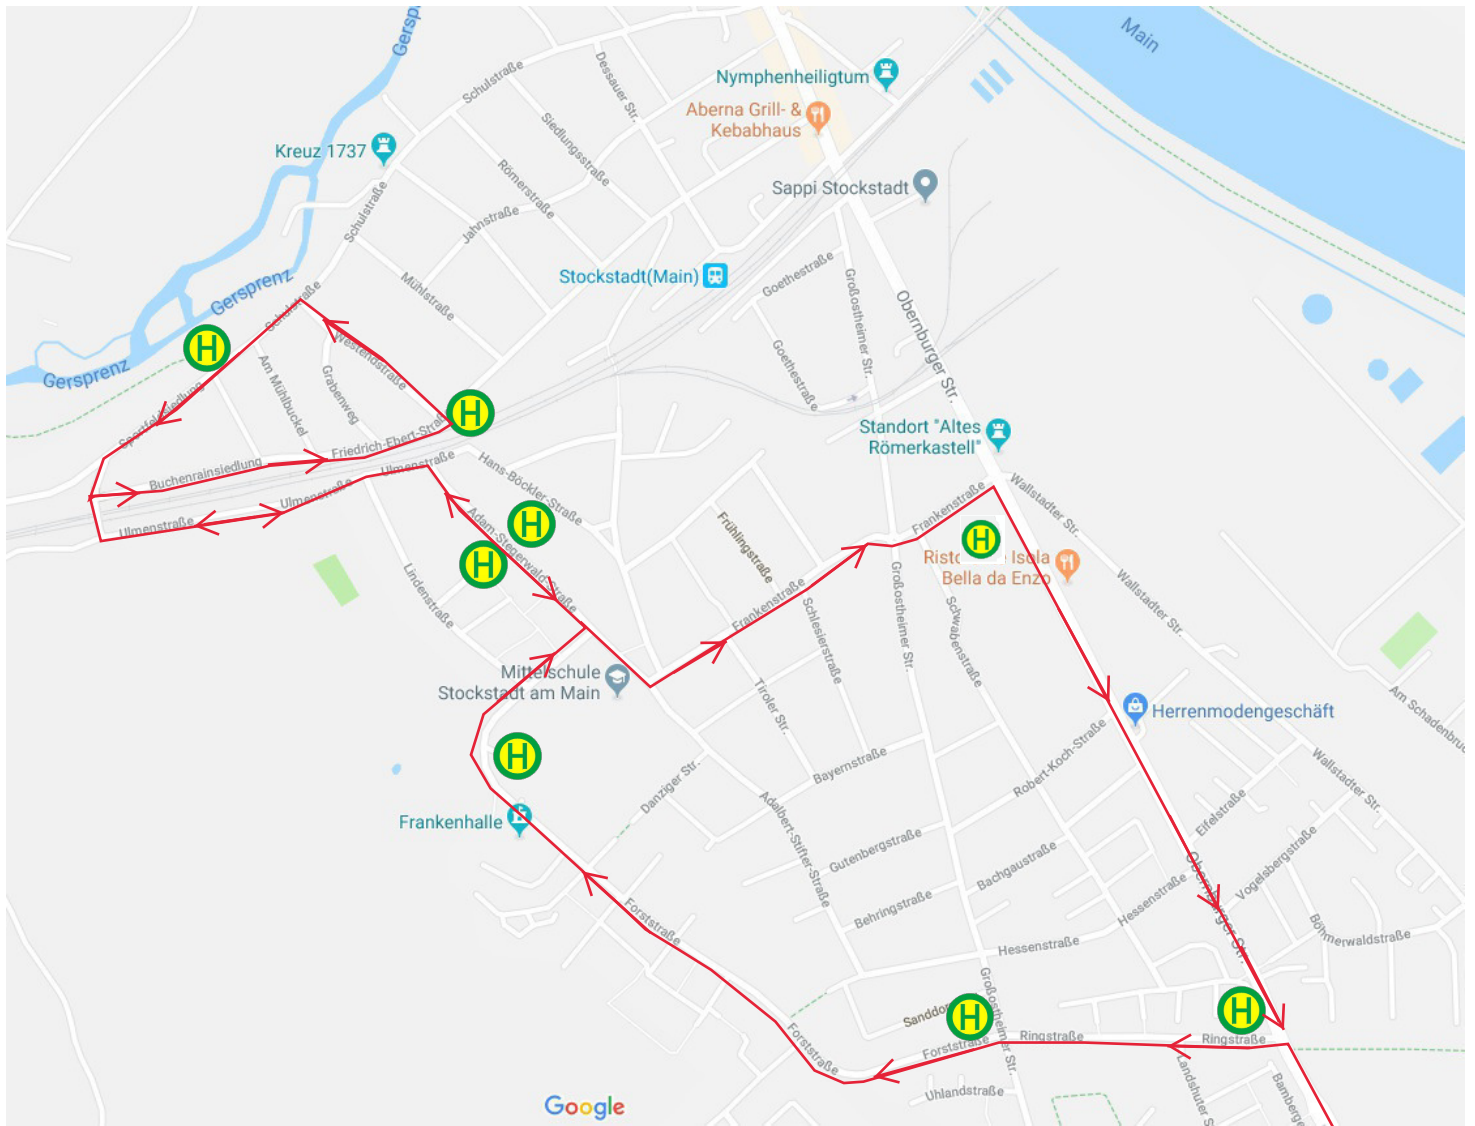

Änderungen im öffentlichen Personennahverkehr

Aufgrund verschiedener Baumaßnahmen, kommt es ab 30.08.2018 zu erneuten Änderungen im öffentlichen Personennahverkehr:

Linie 3 und 52

Der Busverkehr der Linie 3 und 52 wird ab der Haltestelle „Am Dreispitz“ über die Ringstraße – Forststraße – Adam-Stegerwald-Straße – Ulmenstraße – Buchenrainsiedlung – Westendstraße – Sportfeldsiedlung – Adam-Stegerwald-Straße – Frankenstraße auf die Obernburger Straße fahren. Entsprechende Ersatzhaltestellen werden eingerichtet.

Derzeit wird es hier zu keinen Änderungen kommen.

Weitere Informationen werden durch die KVG und die Hahnenkamm-Schule bekannt gegeben.

Linie 677 / Nachtverkehr zwischen Darmstadt und Aschaffenburg

Die Linie 677 wird über die Bundesstraße 26 umgeleitet. Während der Baumaßnahme fährt der Bus über die Obernburger Straße, An der Dohne, Industriestraße. Dadurch entfallen folgende Haltestellen: Rathaus, Carl-Wirth-Straße, Papierfabrik beidseitig, Fa. Kimmich beidseitig, Vogelsbergstraße und Dreispitz beidseitig.

Es werden nur die Haltestellen Industriestraße, Am Sandnickel und An der Dohne jeweils beidseitig bedient.

Da das Zugangebot zwischen Darmstadt und Aschaffenburg zum Fahrplan 2019 in den Abendstunden deutlich ausgebaut wird, stellt der RMV die Linie 677 ein.

Entsprechende Informationen hierzu finden Sie unter:

www.kvg-mobil.de und www.vab-info.de

Linienführung der Linie 3 und 52 ab 30.08.2018

3

Hbf/ROB → Leider → Waldfriedhof → Stockstadt (Umleitungsfahrplan ab 30.08.2018)