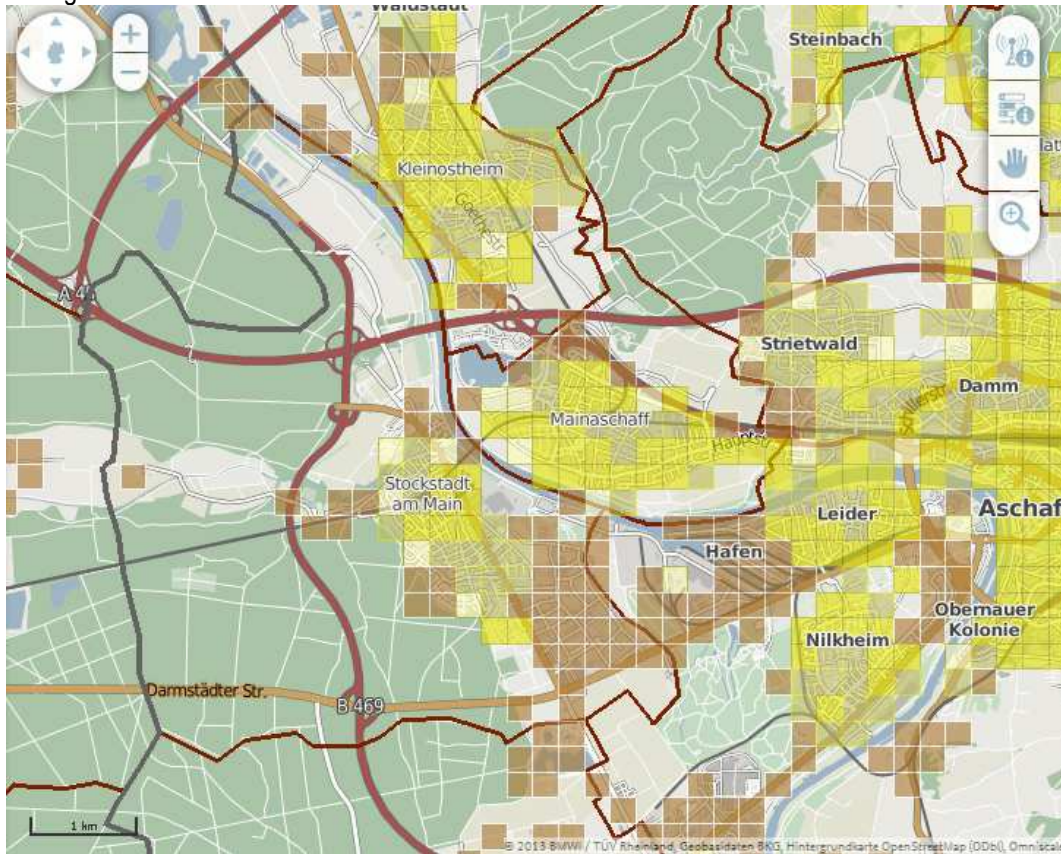

Stockstadt a. Main
Breitbandatlas des Bundes

Abfrage am 16.01.2014

Verfügbare Bandbreite mind. 2 Mbit/s

Breitbandverfügbarkeit in Prozent

Verfügbare Bandbreite mind. 16 Mbit/s

Im Kumulationsgebiet ist eine Grundversorgung mit mind. 2 Mbit/s im Downstream auch wenn nicht flächendeckend durch konkurrierende Netzbetreiber vorhanden. Eine Versorgung von mind. 25 Mbit/s im Downstream und mind. 2 Mbit/s im Upstream ist nicht verfügbar.

Verfügbare Bandbreite mind. 50 Mbit/s

Verfügbarkeit LTE bei mind. 10 % der Fläche