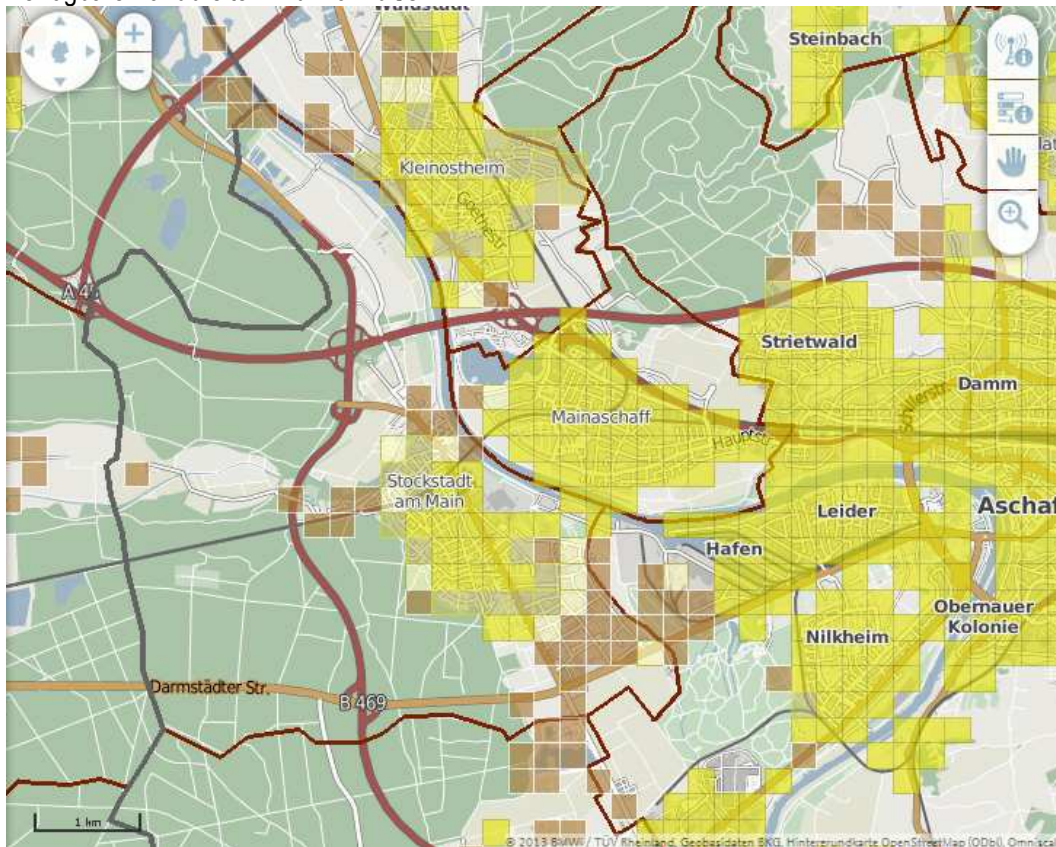

Stockstadt a. Main
Breitbandatlas des Bundes

Abfrage am 16.01.2014

Verfügbare Bandbreite mind. 2 Mbit/s

Breitbandverfügbarkeit in Prozent

Verfügbare Bandbreite mind. 16 Mbit/s

Im Kumulationsgebiet ist eine Grundversorgung mit mind. 2 Mbit/s im Downstream auch wenn nicht flächendeckend durch konkurrierende Netzbetreiber vorhanden. Eine Versorgung von mind. 25 Mbit/s im Downstream und mind. 2 Mbit/s im Upstream ist nicht verfügbar.

Verfügbare Bandbreite mind. 50 Mbit/s

Verfügbarkeit LTE bei mind. 10 % der Fläche