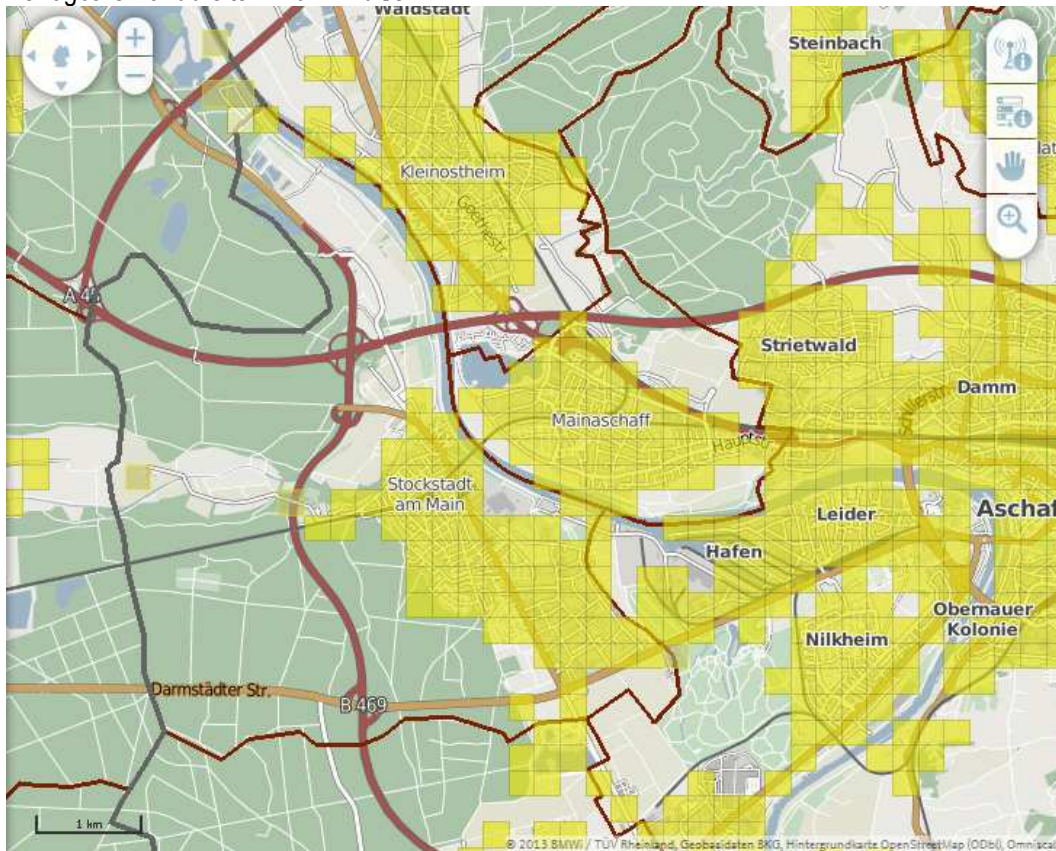

Stockstadt a. Main
Breitbandatlas des Bundes

Abfrage am 16.01.2014

Verfügbare Bandbreite mind. 2 Mbit/s

Breitbandverfügbarkeit in Prozent

Verfügbare Bandbreite mind. 16 Mbit/s

Im Kumulationsgebiet ist eine Grundversorgung mit mind. 2 Mbit/s im Downstream auch wenn nicht flächendeckend durch konkurrierende Netzbetreiber vorhanden. Eine Versorgung von mind. 25 Mbit/s im Downstream und mind. 2 Mbit/s im Upstream ist nicht verfügbar.

Verfügbare Bandbreite mind. 50 Mbit/s

Verfügbarkeit LTE bei mind. 10 % der Fläche